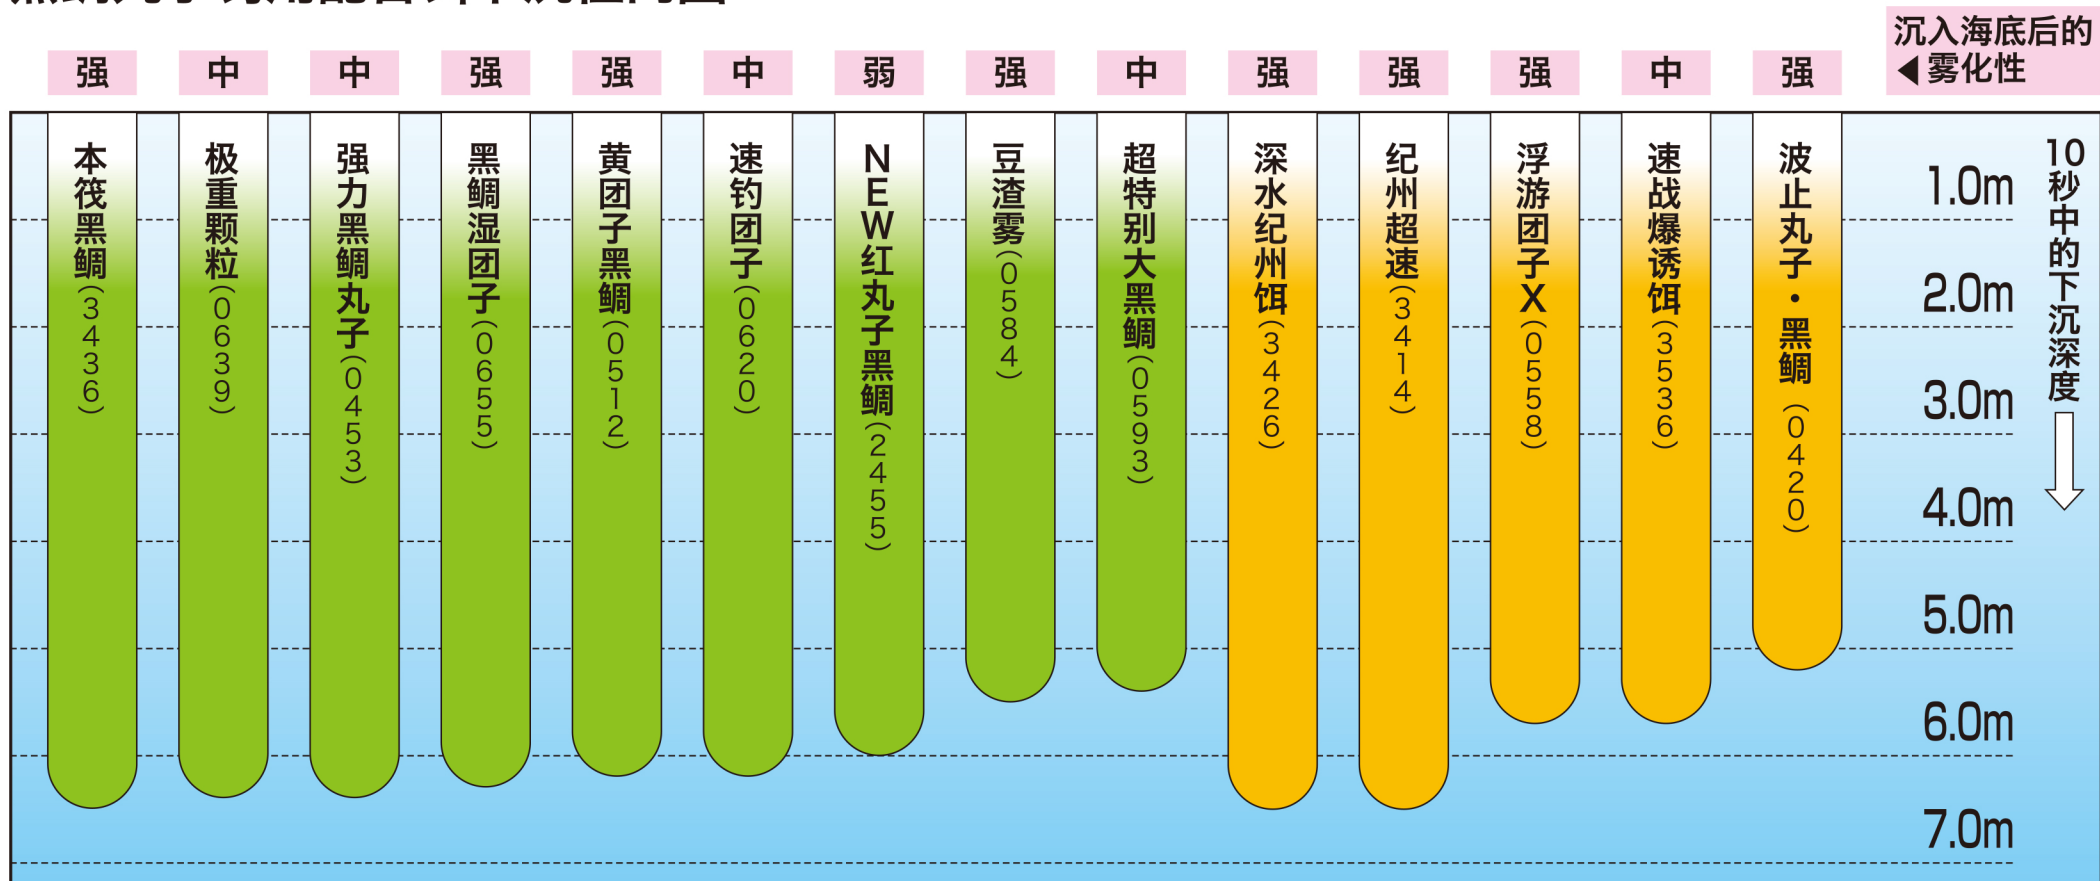

黑鯛丸子钓用配合饵下沉性向图

※本数据是在本公司实地根据标准水量和单个产品而测量的。请根据钓鱼场的实际情况，做饵方法和钓鱼方法来使用，本图仅作参考。